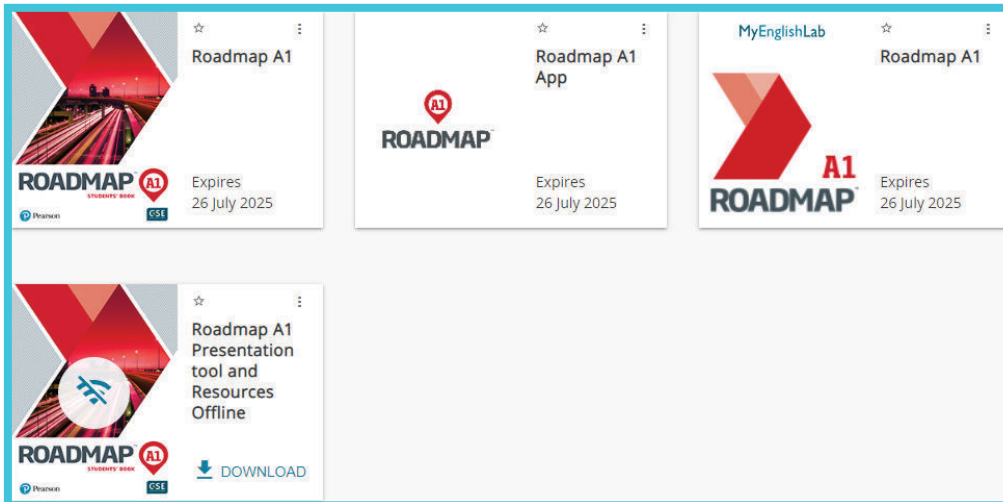

Korzystaj z podręcznika Pearson RoadMap

1. W ramach Kursu Językowego Tele-Nauka masz możliwość dostępu do zasobów lekcyjnych wydawnictwa Pearson, w tym do podręcznika RoadMap.

2. W sekcji „Twoja Grupa” znajdziesz link do materiałów oraz dane dostępne do portalu Pearson’a.

Życzymy owocnej nauki!

W przypadku pytań prosimy o kontakt z infolinią Tele-Nauka (22 113 4004) lub wiadomość na kontakt@tele-nauka.pl