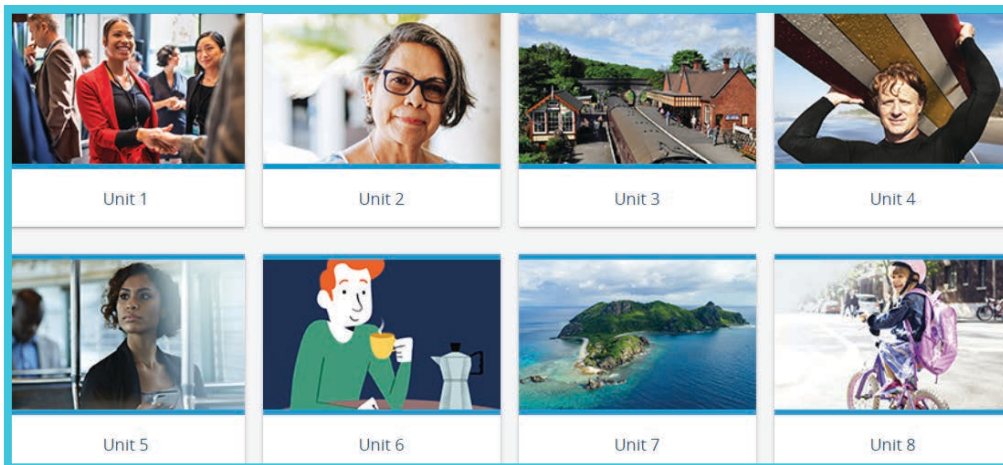

Korzystaj z podręcznika Pearson RoadMap

1. W ramach Kursu Językowego Tele-Nauka masz możliwość dostępu do zasobów lekcyjnych wydawnictwa Pearson, w tym do podręcznika RoadMap.

2. W sekcji „Twoja Grupa” znajdziesz link do materiałów oraz dane dostępne do portalu Pearson’a.

Życzymy owocnej nauki!

W przypadku pytań prosimy o kontakt z infolinią Tele-Nauka (22 113 4004) lub wiadomość na kontakt@tele-nauka.pl